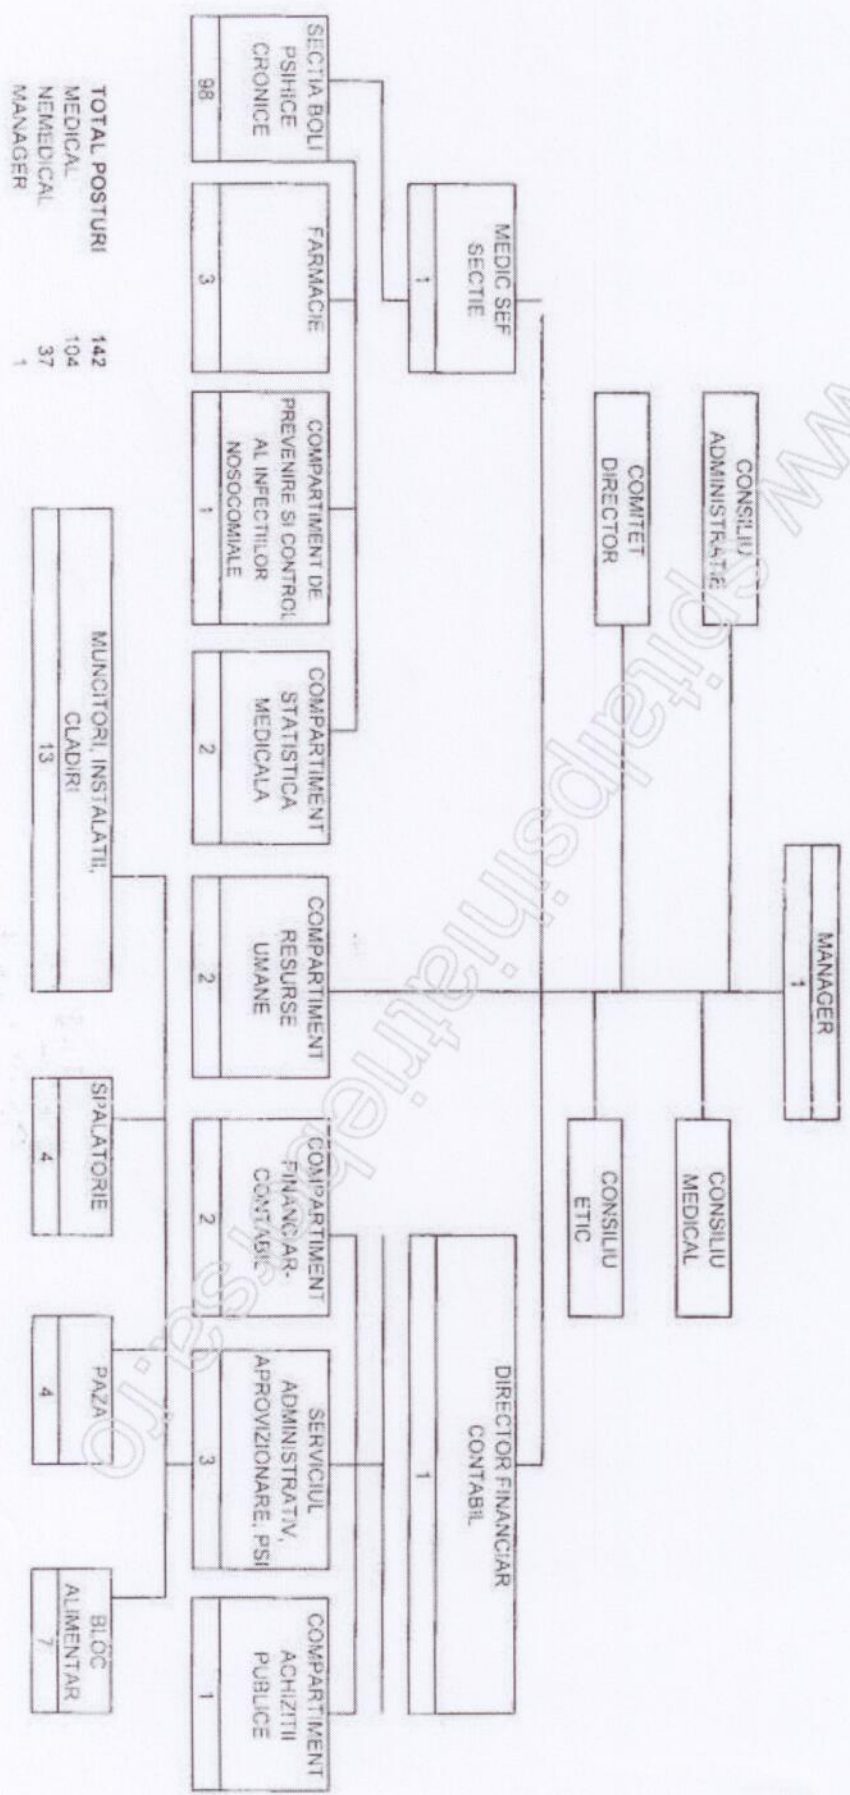

ORGANIGRAMA
SPITALUL DE BOLI PSIHICE CRONICE BORSA

Anexa nr. 1
la Hotararea nr. 358/2011

PRESEDINTE
ALIN TISE

Contrasemnata
SECRETAR AL JUDETULUI,
SIMONA GACI